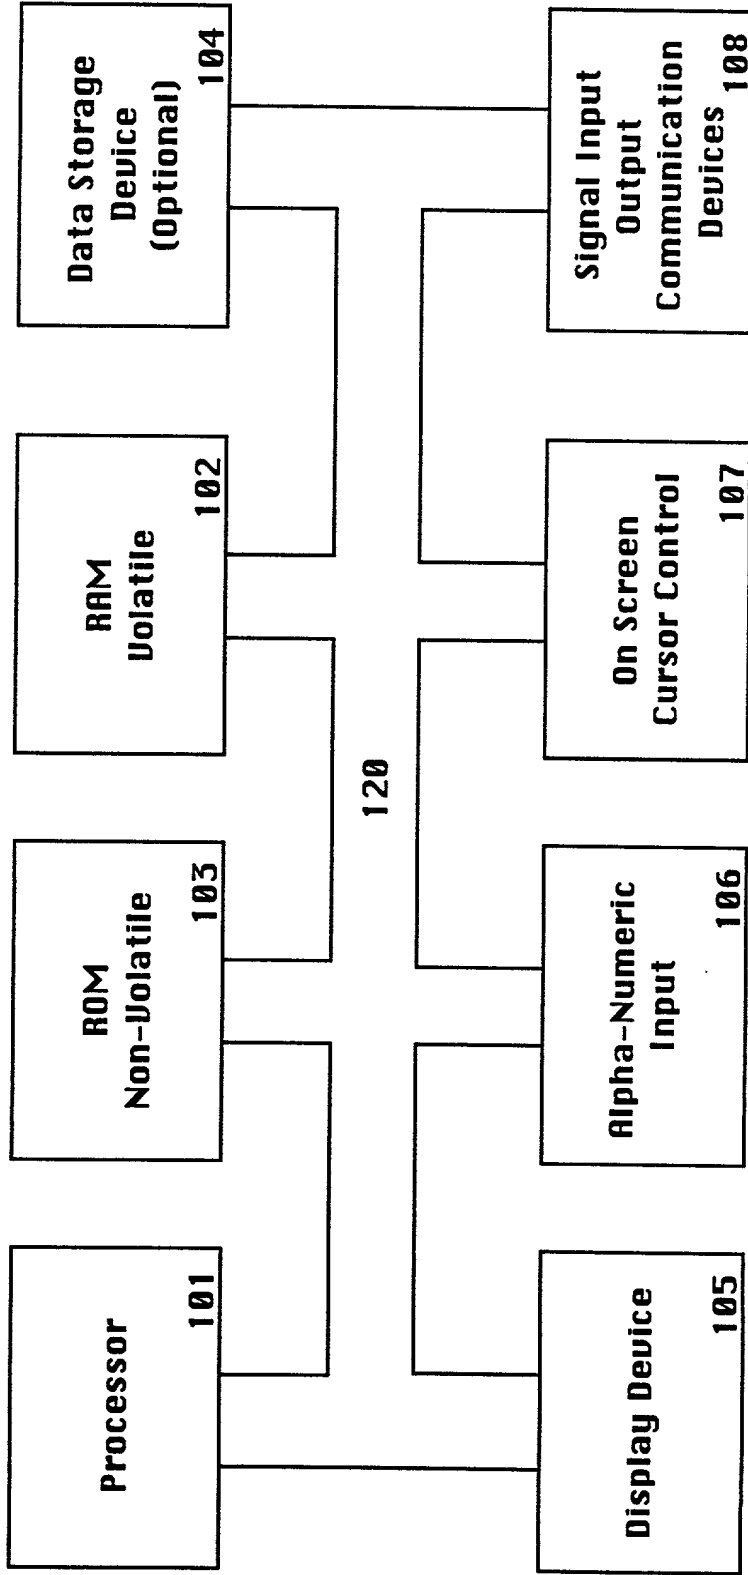

**Fig. 1**  
**PRIOR ART**

100

**FIG. 2**

<u>OFFSET</u>	<u>SIZE</u>	<u>FIELD</u>
0x00	30	MAC HEADER (e.g. 802.11)
0x1E	2	Ether Type (Unique Ether Type)
0x20	2	Length
0x22	2	Function type (= "Smart Agent protocol")
0x24	1	Control
0x25	1	Status
0x26	1	Sequence number (=1): Response
0x27	1	Reserved for Vendor Specific
0x28	2	Checksum
0x2A	1	AP Ethernet link status 
0x2B	1	AP IP address type (DHCP or FIXED)
0x2C	4	IP address  
0x30	4	IP address mask 
0x34	4	Default IP Gateway

**FIG. 3**

400

**FIG. 4**